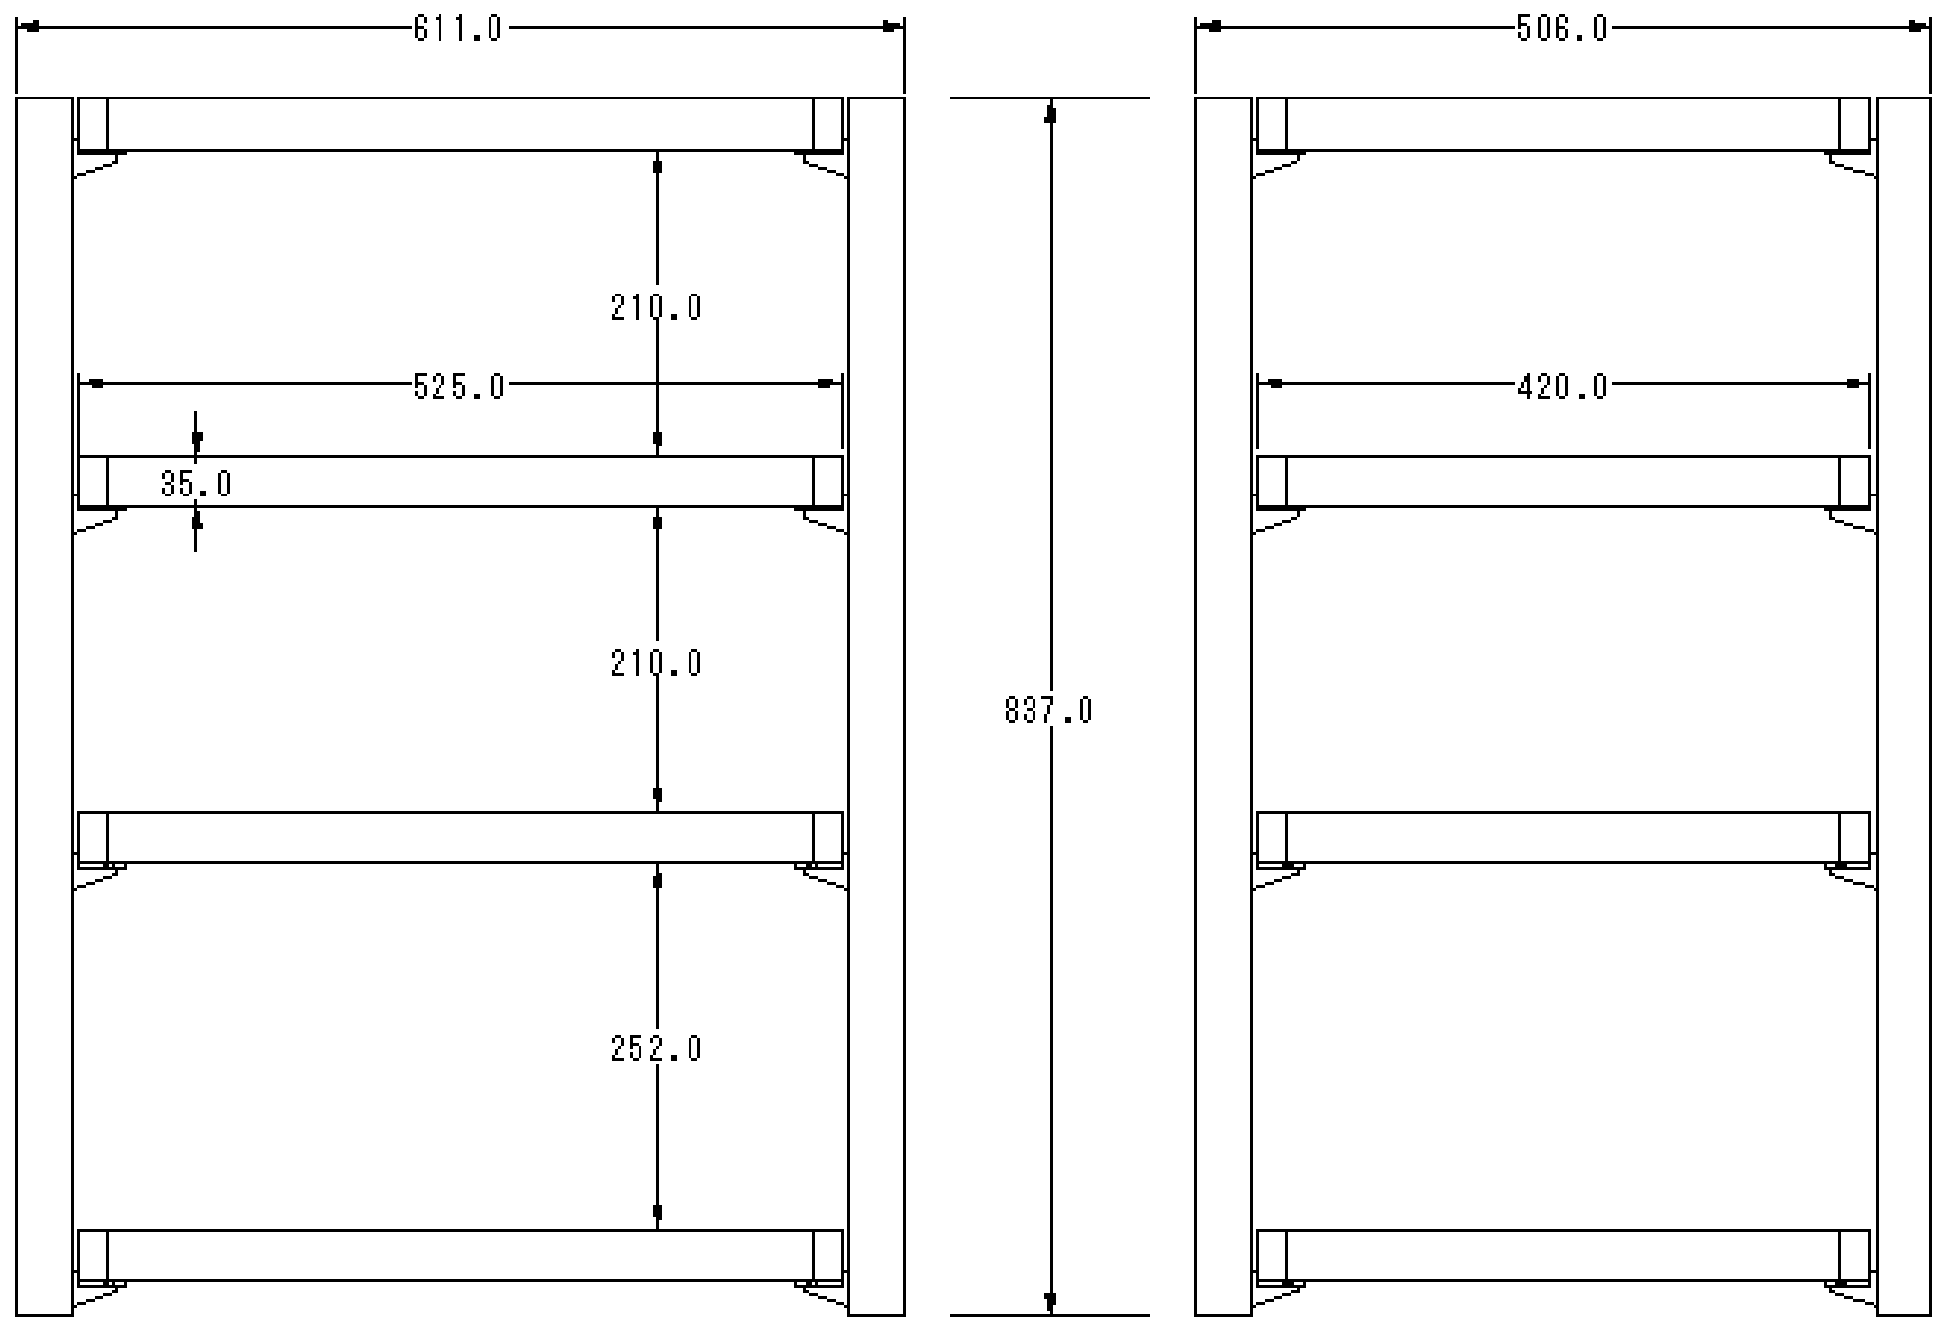

KWAR-2/KWAR-2(P)

棚板=ハードメイプル 棚板寸法=525(W)X420(D)X35(T)

KWAR-3/KWAR-3(P)

棚板=ハードメイプル 棚板寸法=525(W)X420(D)X35(T)

KWAR-4/KWAR-4(P)

棚板=ハードメイプル 棚板寸法=525(W)X420(D)X35(T)

KWAR-5/KWAR-5 (P)

棚板=ハードメイプル 棚板寸法=525(W)X420(D)X35(T)