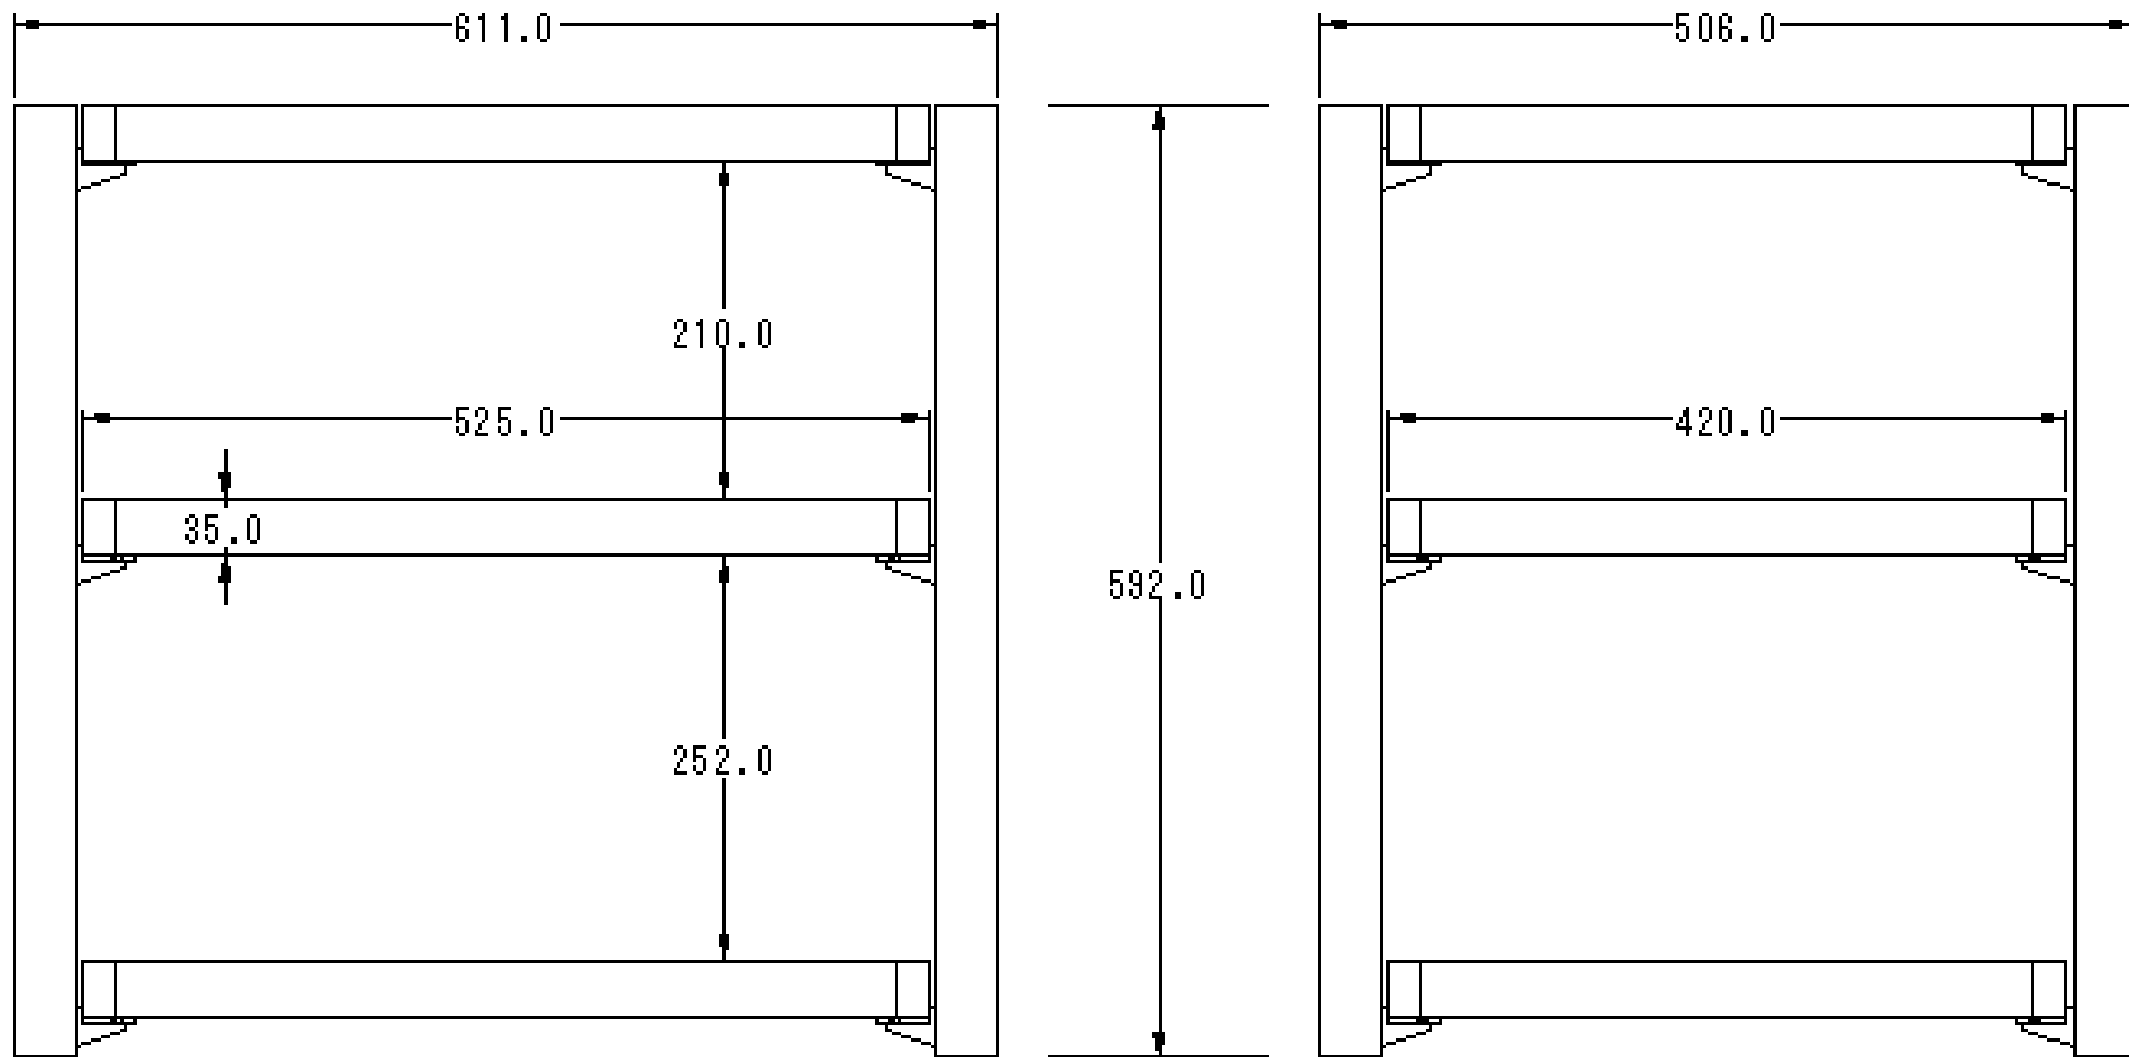

KWAR-2/KWAR-2(P)

棚板=ハードメイプル 棚板寸法=525(W)X420(D)X35(T)

KWAR-3/KWAR-3(P)

棚板=ハードメイプル 棚板寸法=525(W)X420(D)X35(T)

KWAR-4/KWAR-4(P)

棚板=ハードメイプル 棚板寸法=525(W)X420(D)X35(T)

KWAR-5/KWAR-5 (P)

棚板=ハードメイプル 棚板寸法=525(W)X420(D)X35(T)