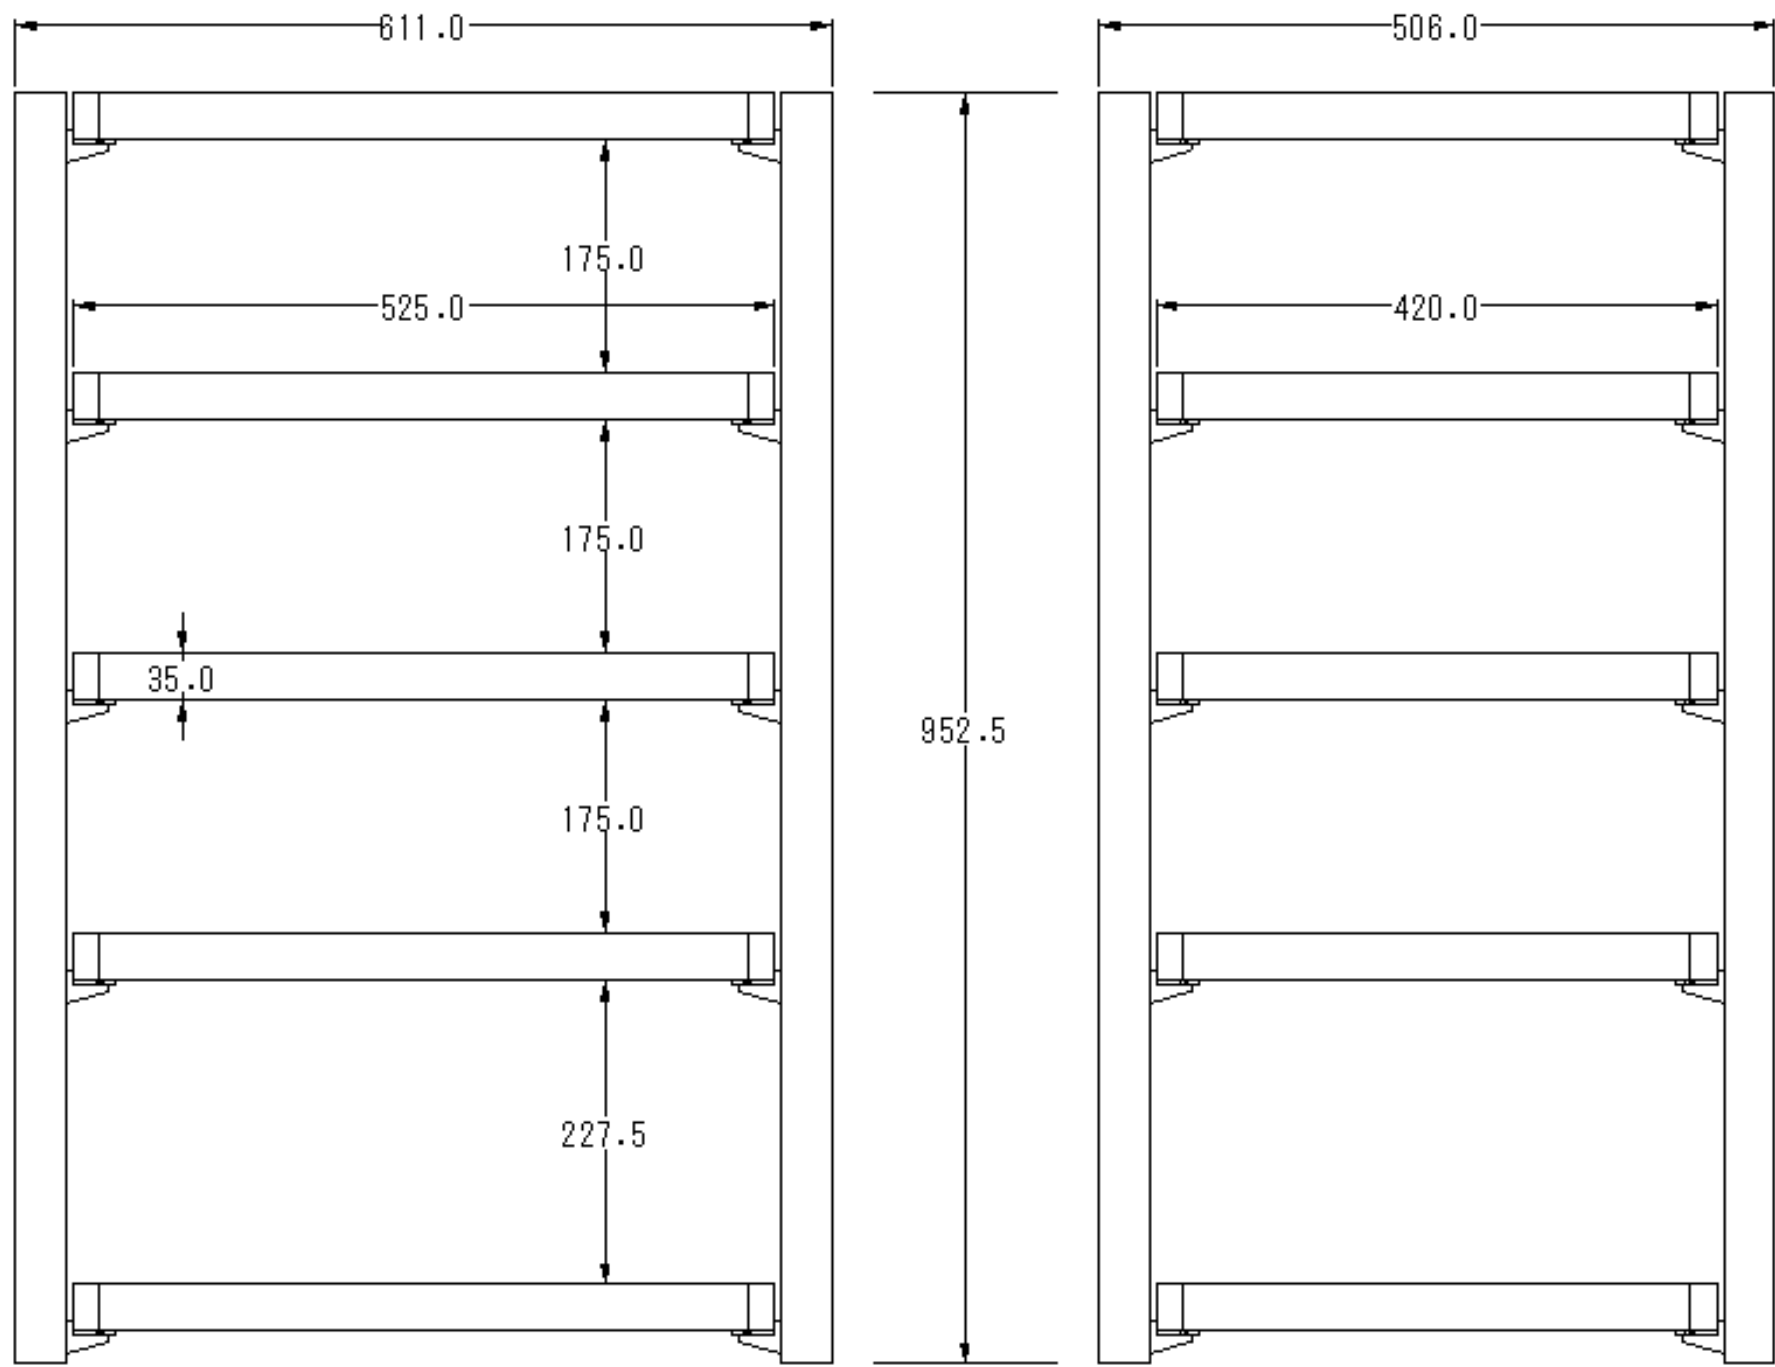

KWAR-2/KWAR-2(P)

棚板=ハードメイプル 棚板寸法=525(W)X420(D)X35(T)

KWAR-3/KWAR-3(P)

棚板=ハードメイプル 棚板寸法=525(W)X420(D)X35(T)

KWAR-4/KWAR-4(P)

棚板=ハードメイプル 棚板寸法=525(W)X420(D)X35(T)

KWAR-5/KWAR-5 (P)

棚板=ハードメイプル 棚板寸法=525(W)X420(D)X35(T)